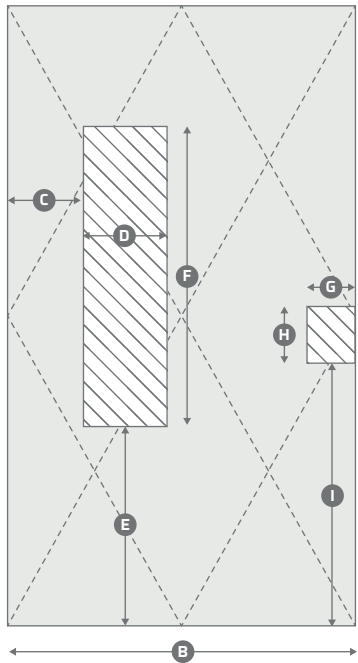

- Lichte Kabinenhöhe
- A** mm
- Lichte Kabinenbreite
- B** mm
- Tableaueausschnitt
- C** mm
- D** mm
- E** mm
- F** mm
- Handlauf, Anzahl Platzierung bitte in Skizze ankreuzen
- G** mm
- H** mm
- I** mm

Rückwand

- Lichte Kabinenhöhe
- A** mm
- Lichte Kabinenbreite
- B** mm
- Handlauf, Anzahl Platzierung bitte in Skizze ankreuzen
- G** mm
- H** mm
- I** mm

Rechte Seitenwand

- Lichte Kabinenhöhe
- A** mm
- Lichte Kabinenbreite
- B** mm
- Tableaueausschnitt
- C** mm
- D** mm
- E** mm
- F** mm
- Handlauf, Anzahl Platzierung bitte in Skizze ankreuzen
- G** mm
- H** mm
- I** mm

Kabinenoberfläche

Für Stahl, Edelstahl, Blech, Laminat, Kunststoff oder Holz

- Loxxschraube M5 x 12mm
- Loxxschraube M5 x 16mm
- Loxxschraube M5 x 25mm
- Blindmutter M5
- Loxxblechschaube

Für abgehängte Decken