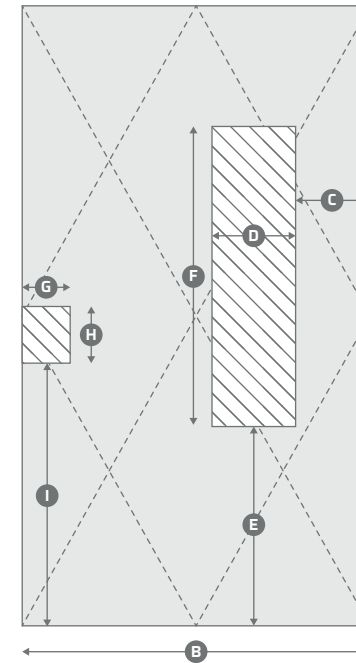

- Lichte Kabinenhöhe
- A** mm
- Lichte Kabinenbreite
- B** mm
- Tableaueausschnitt
- C** mm
- D** mm
- E** mm
- F** mm
- Handlauf, Anzahl Platzierung bitte in Skizze ankreuzen
- G** mm
- H** mm
- I** mm

Rückwand

- Lichte Kabinenhöhe
- A** mm
- Lichte Kabinenbreite
- B** mm
- Handlauf, Anzahl Platzierung bitte in Skizze ankreuzen
- G** mm
- H** mm
- I** mm

Rechte Seitenwand

- Lichte Kabinenhöhe
- A** mm
- Lichte Kabinenbreite
- B** mm
- Tableaueausschnitt
- C** mm
- D** mm
- E** mm
- F** mm
- Handlauf, Anzahl Platzierung bitte in Skizze ankreuzen
- G** mm
- H** mm
- I** mm

Kabinenoberfläche

Für Stahl, Edelstahl, Blech, Laminat, Kunststoff oder Holz

- Loxxschraube M5 x 12mm
- Loxxschraube M5 x 16mm
- Loxxschraube M5 x 25mm
- Blindmutter M5
- Loxxblechschaube

Für abgehängte Decken