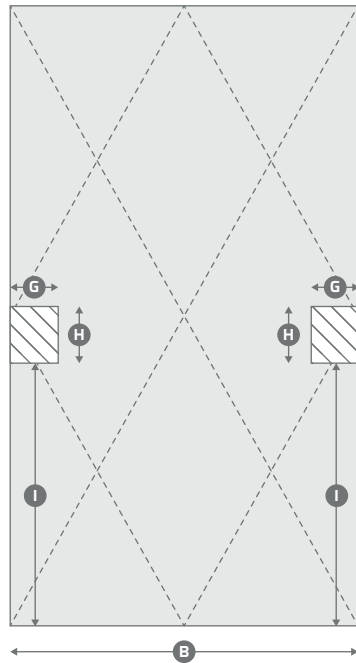

- Lichte Kabinenhöhe
- A** mm
- Lichte Kabinenbreite
- B** mm
- Tableaueausschnitt
- C** mm
- D** mm
- E** mm
- F** mm
- Handlauf, Anzahl Platzierung bitte in Skizze ankreuzen
- G** mm
- H** mm
- I** mm

Rückwand

- Lichte Kabinenhöhe
- A** mm
- Lichte Kabinenbreite
- B** mm
- Handlauf, Anzahl Platzierung bitte in Skizze ankreuzen
- G** mm
- H** mm
- I** mm

Rechte Seitenwand

- Lichte Kabinenhöhe
- A** mm
- Lichte Kabinenbreite
- B** mm
- Tableaueausschnitt
- C** mm
- D** mm
- E** mm
- F** mm
- Handlauf, Anzahl Platzierung bitte in Skizze ankreuzen
- G** mm
- H** mm
- I** mm

Kabinenoberfläche

Für Stahl, Edelstahl, Blech, Laminat, Kunststoff oder Holz

- Loxxschraube M5 x 12mm
- Loxxschraube M5 x 16mm
- Loxxschraube M5 x 25mm
- Blindmutter M5
- Loxxblechschaube

Für abgehängte Decken